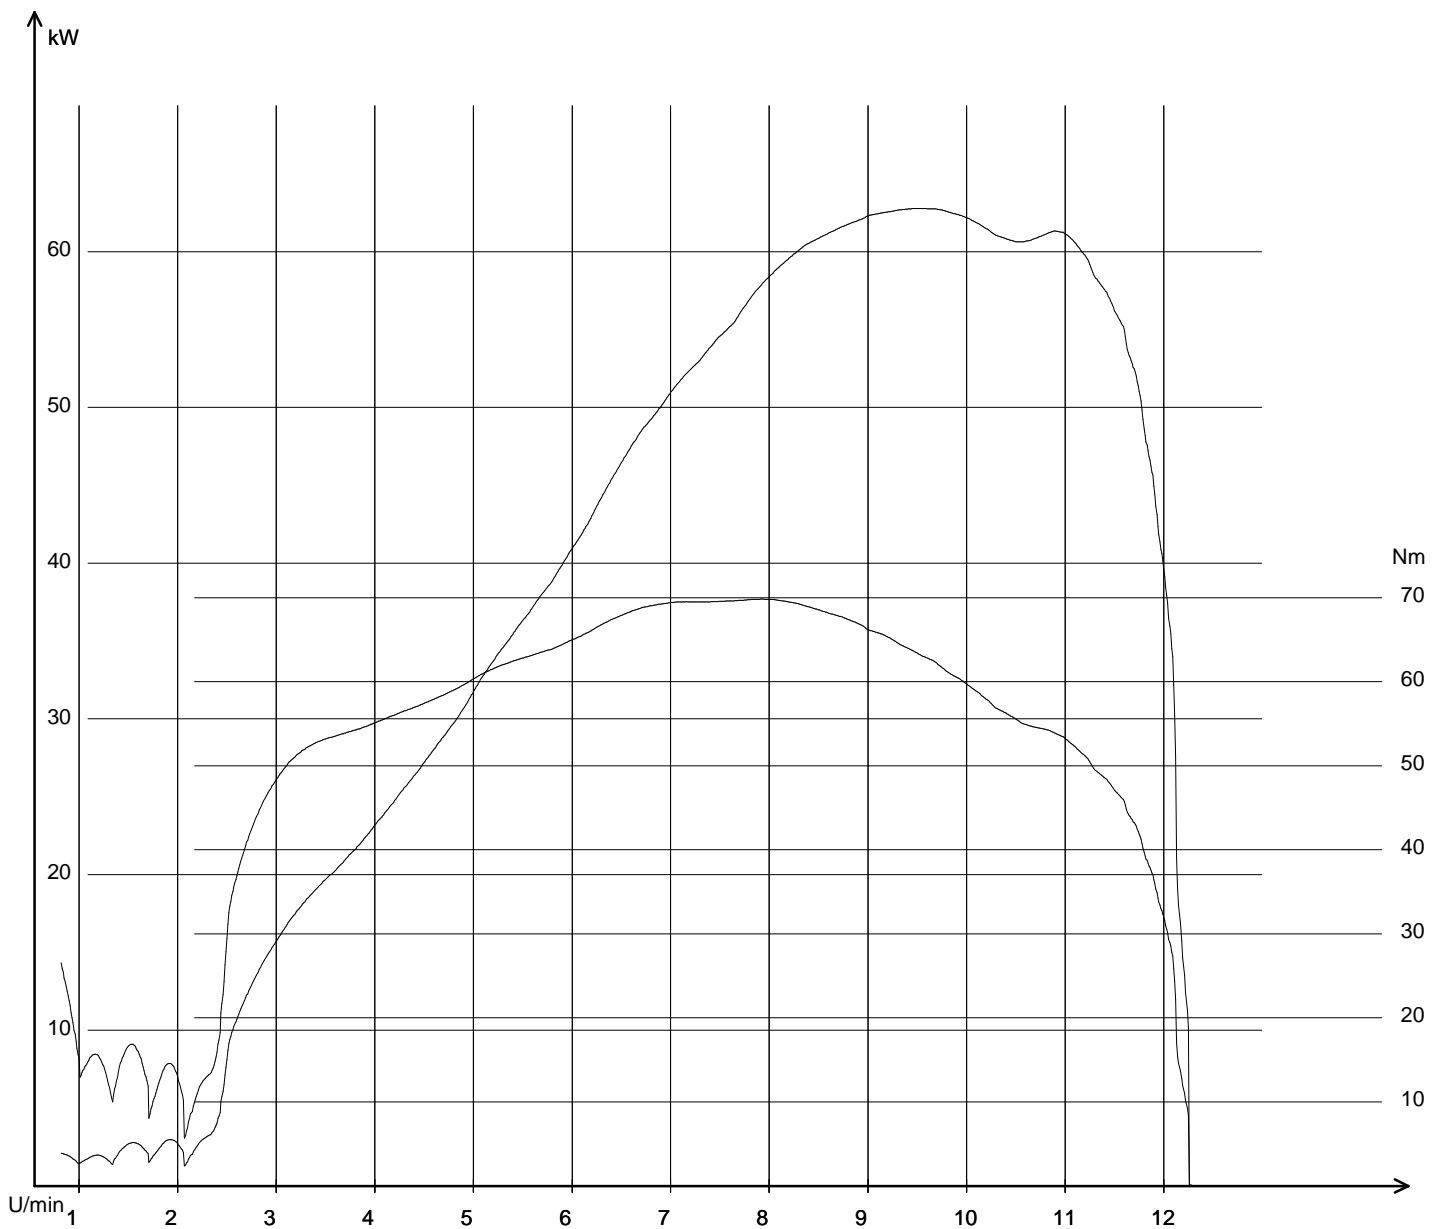

Öffnungszeiten:

Montag- Freitag

9.00 Uhr- 12.00 Uhr und 14 Uhr- 18 Uhr

Samstag

9 Uhr- 12 Uhr oder nach Vereinbarung.

18.08.2012 / 17:00:40

Honda VFR-Adelheid 18.08.2012 / 16:59:49 / 246,4 km/h
Pmax: 62,739 kW - 9537 U/min max Nm: 69,7 - 7930 U/min - km
Info: Pmax Kupplung nach DIN korrigiert: 72,35 kW (98,4 PS)